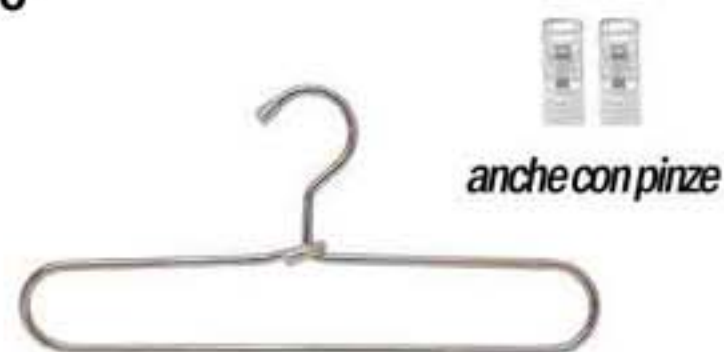

1294 NK	
32 cm	6 mm